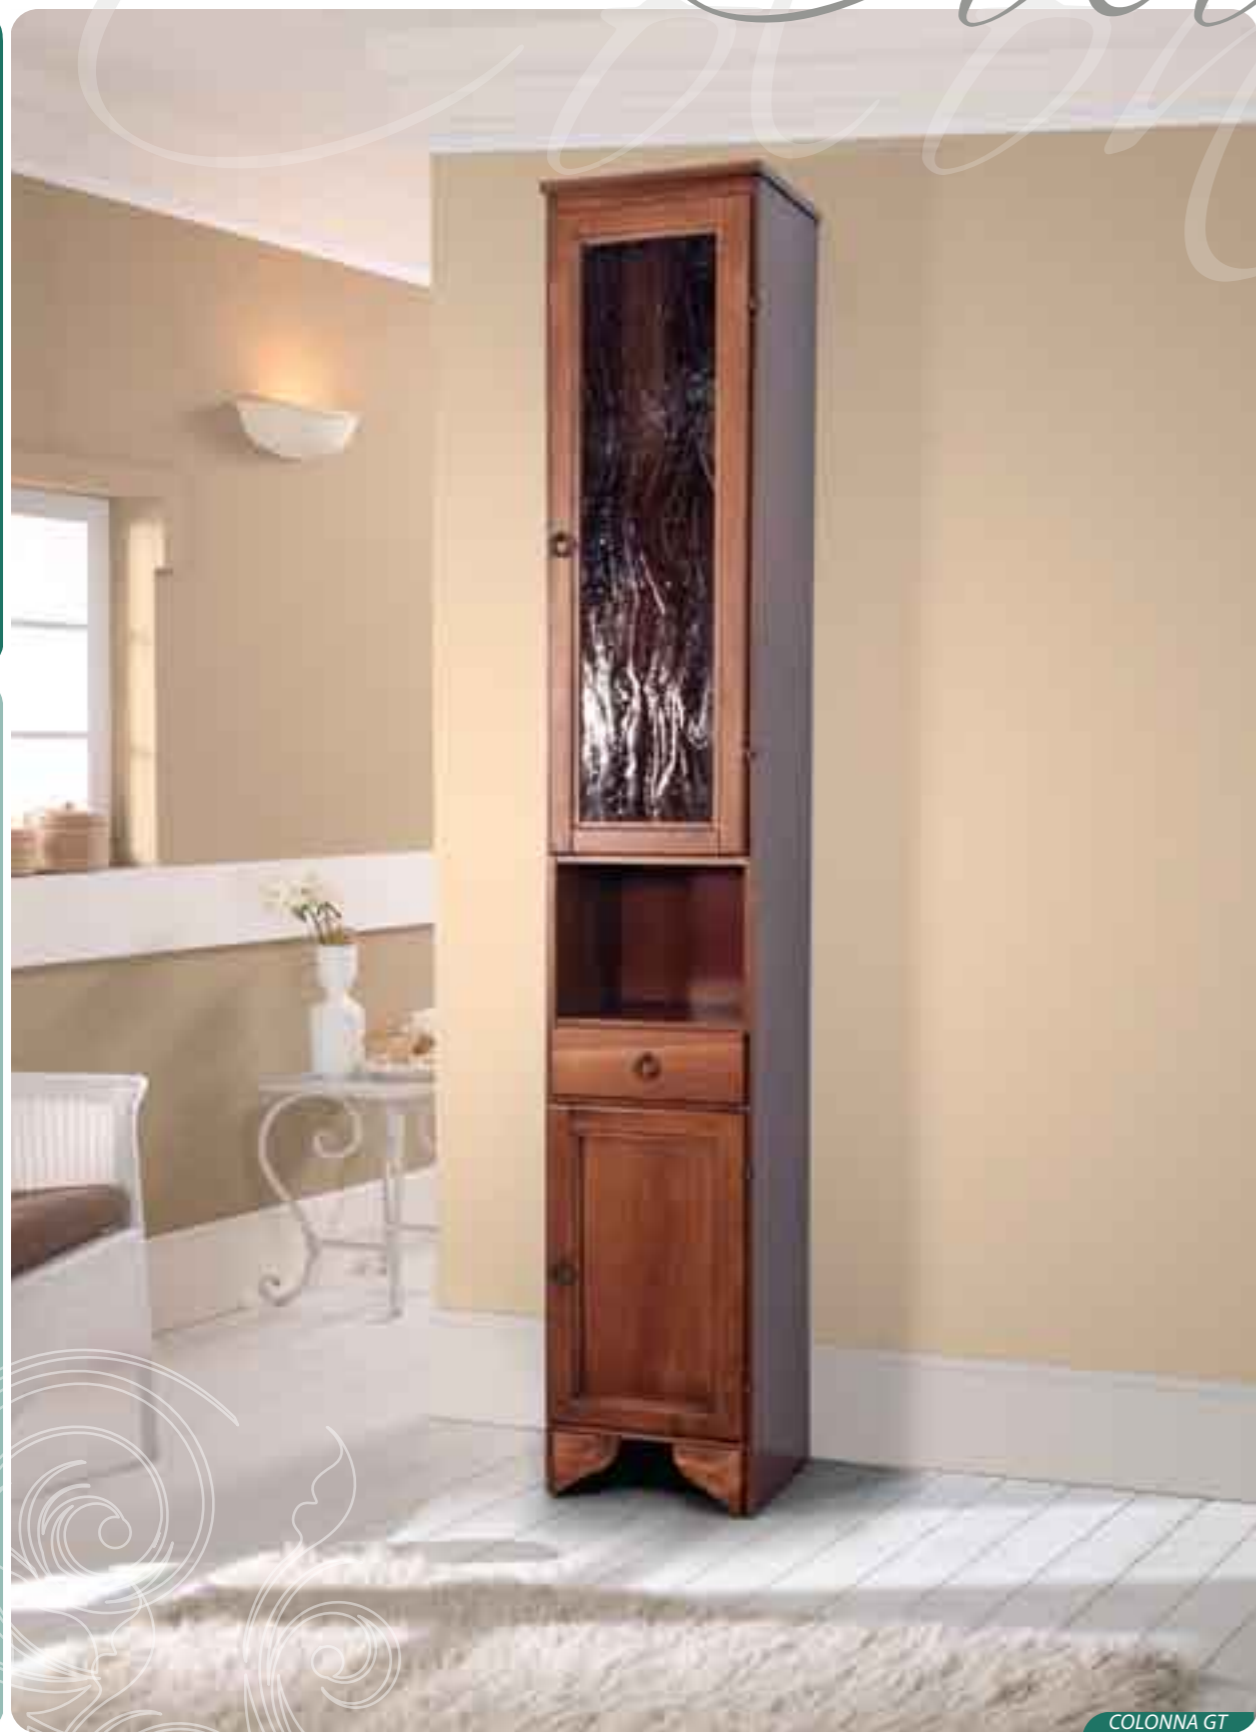

Colonna

Прекрасным дополнением к любому комплекту мебели будет COLONNA в двух исполнениях ARTE POVERA и DECAPE.

COLONNA GT